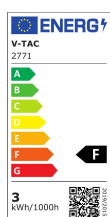

SKU 2771 VT-2214

Lampadina LED E14 3,5W a Candela con Telecomando RGB + 6400K

Colore della Luce
Bianco freddo

Potenza
3.5W

Flusso Luminoso
320LM

Forma
A80

Specifiche tecniche

Colore della Luce	Bianco freddo	Potenza	3.5W
Flusso Luminoso	320LM	Forma	A80
Attacco	E14	CRI	80
Temperatura di Colore (CTI)	6400K	Consumo energetico	3kW/1000h
ID EPREL	944703		